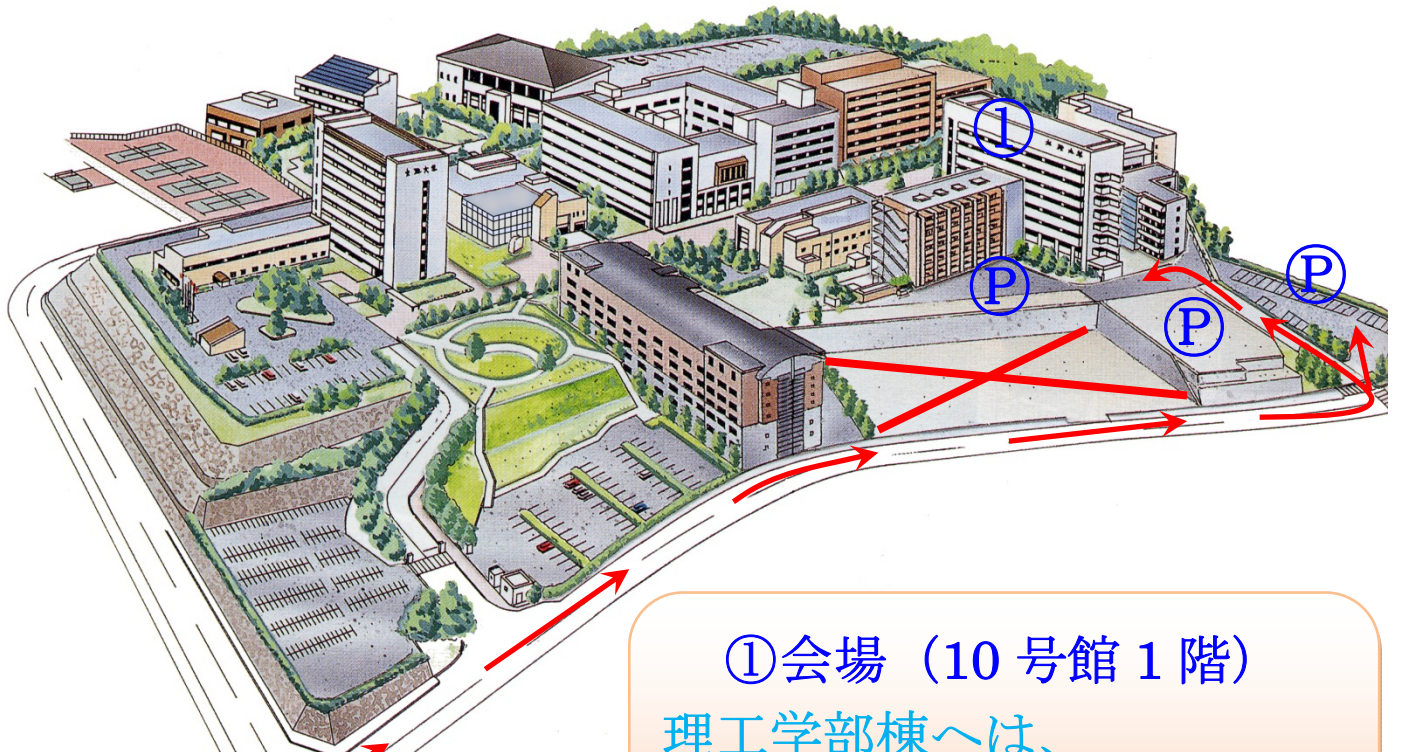

徳島文理大学 香川キャンパスマップ(駐車場案内)

至 高松

国道 11 号線

至 徳島

①会場 (10 号館 1 階)
理工学部棟へは、
東門 (国道 11 号線から 2 つ目の門)
より入構して下さい。