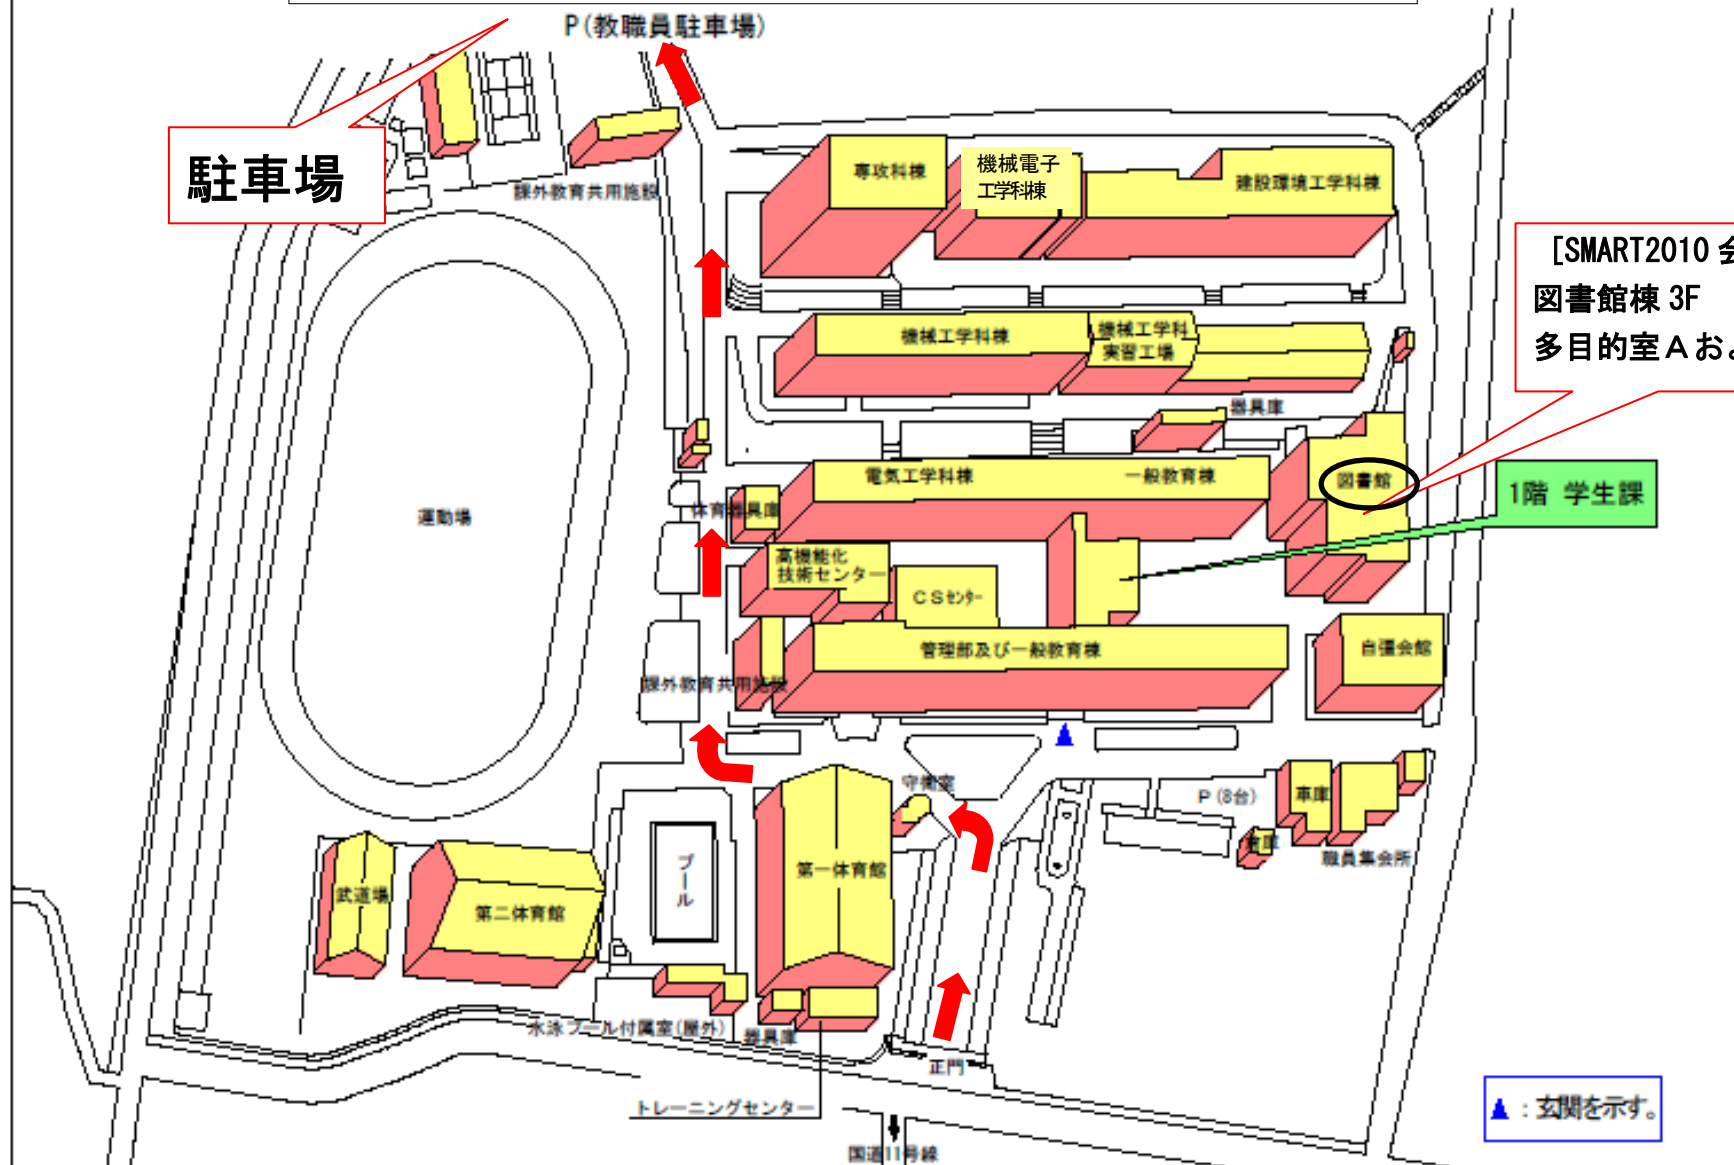

# 香川高等専門学校 案内図

駐車場

[SMART2010 会場]  
図書館棟 3F  
多目的室AおよびB

1階 学生課

▲ : 玄関を示す。