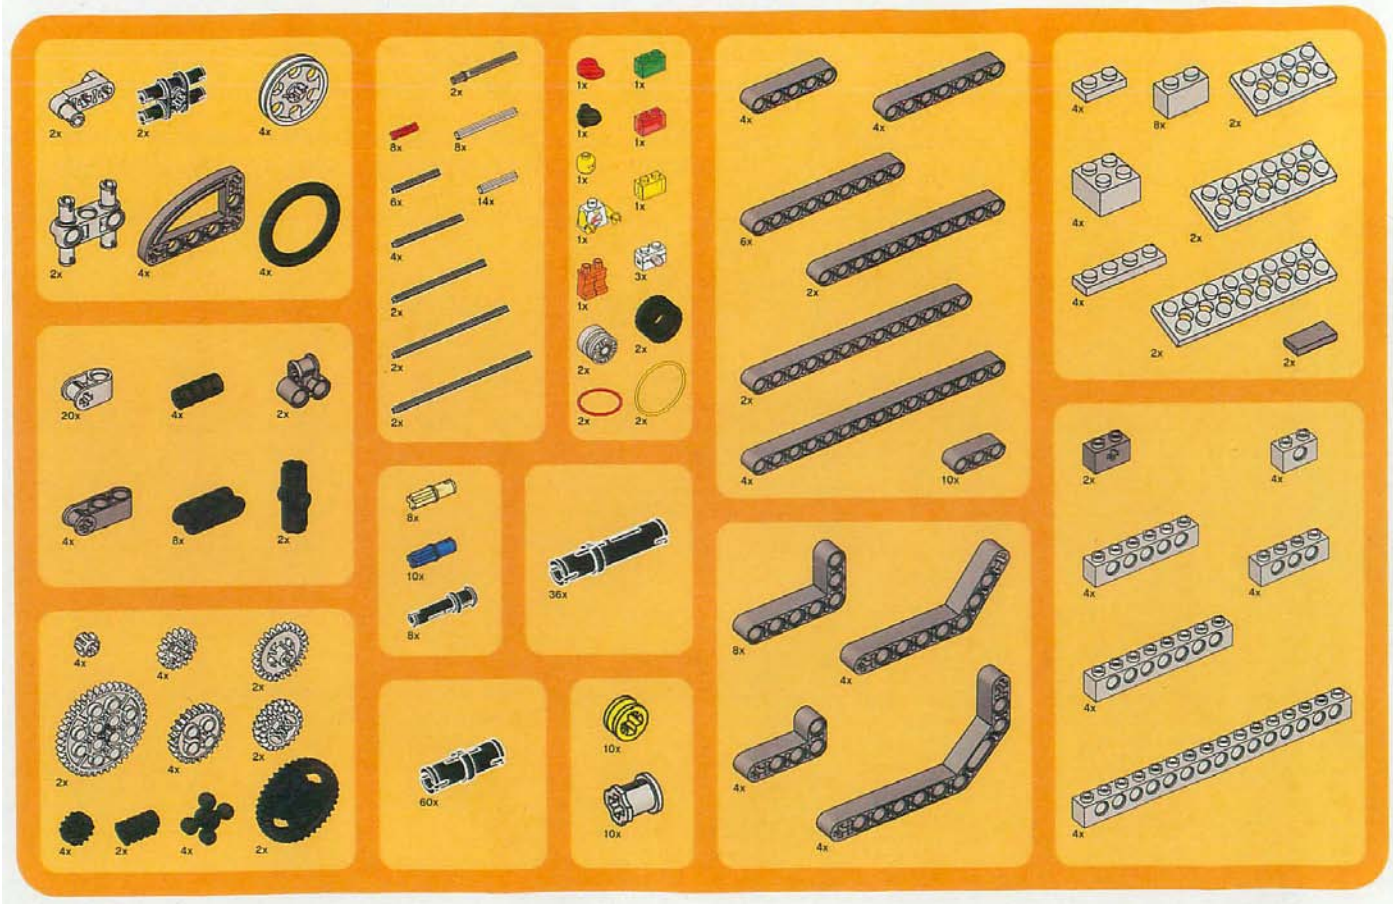

SMARTで使用可能なLEGO Mindstorms NXT のパーツリスト(#1)

SMARTで使用可能なLEGO Mindstorms NXT のパーツリスト(#2)

SMARTで使用可能なLEGO Mindstorms NXT のパーツリスト(#3)

1x

4x

3x