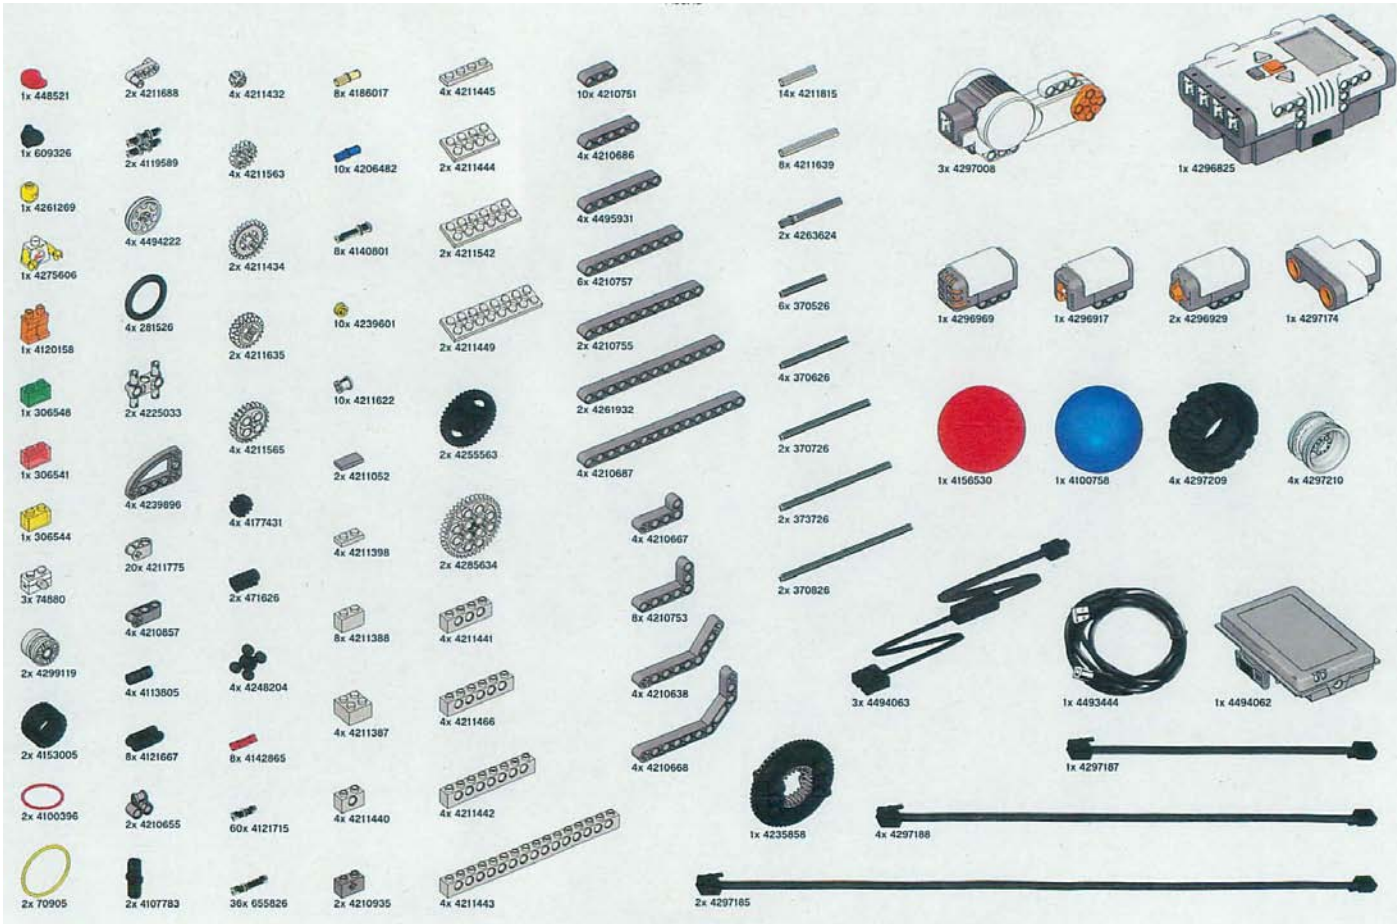

SMARTで使用可能なLEGO Mindstorms NXT のパーツリスト(#1)

SMARTで使用可能なLEGO Mindstorms NXT のパーツリスト(#2)

SMARTで使用可能なLEGO Mindstorms NXT のパーツリスト(#3)

1x

4x

3x