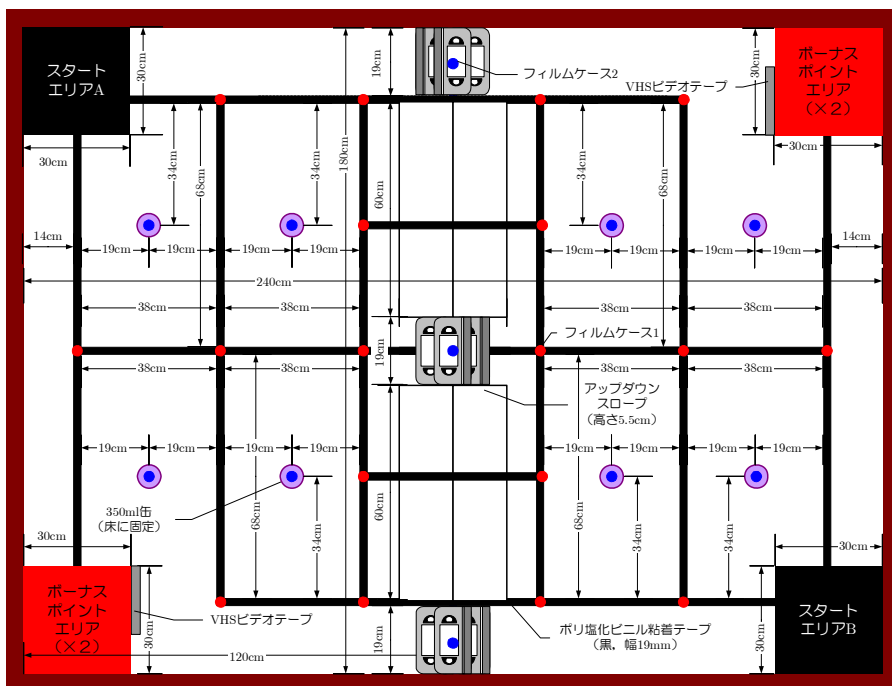

SMARTとは？

SMART は、四国移動型&自律型ロボットトーナメント (Shikoku Mobile & Autonomous Robot Tournament の略), LEGO MINDSTORMS を使ったロボット競技会です。四国内の大学や高専の学生, そして, 高校生を対象に, アイデアと技術の具現化 (創造性), チームワーク (協調性), アピール (プレゼンテーション) を『ものづくり (ロボット製作)』を通じて学び, ものづくりの楽しさを実感してもらうことを目的としています。また, 各教育機関の連携や技術交流も目的としています。

SMARTの歴史

第1回大会 (LeGoCoN2000) は2000年11月4日 (土) に徳島大学工学部電気電子工学科 E10 教室を会場として, 参加9チーム (28名) で開催されました。その後, 2002年1月12日 (土) に第2回大会 (SMART2002 (春)), 会場: 徳島県郷土文化会館 3F 展示室, 参加: 12チーム 27名), 2002年10月19日 (土) に第3回大会 (SMART2002 (秋)), 会場: アスティとくしま多目的ホール, 参加 18チーム 44名), 2003年11月1日 (土) に第4回大会 (SMART2003, 会場: アスティとくしま多目的ホール, 参加 18チーム 62名), 2004年11月13日 (土) に第5回大会 (SMART2004, 会場: アスティとくしま多目的ホール, 参加 17チーム 47名), そして今大会 (SMART2006, 会場: 徳島大学工学部創成スタジオ, 参加 16チーム 45名) で第6回大会を迎えます。これまで, 253名の学生が参加しています。

競技課題

《競技名》お引越し大作戦Ⅲ — 野を越え山を越え —

競技時間 (1分30秒) 以内に, 競技フィールドに散在する2種類のフィルムケース (フィルムケース1, 2) をより多く相手チームの陣地 (中央を挟んで左右それぞれ) に運び込み, 競技終了時点において自陣にあるフィルムケースのポイント合計の少ないチームを勝ちとする対戦型競技です。

競技フィールドには, 障害物として VHS ビデオテープで作った段差や壁, 350ml 飲料缶が置かれています。また, 競技フィールド中央には高さ 5.5cm, 幅 30cm のアップダウンスロープもあります。さらに, 競技フィールドの隅にはボーナスポイントエリアが設けられ, そこに運び込まれたフィルムケースのポイントは2倍になります。

この競技では, 互いのロボットの行動によってフィルムケースの位置が変わることが予想されます。したがって, ロボットは環境変化に対してある程度適応できることが要求されます。また, アップダウンスロープや障害物をいかに乗り越えてフィルムケースを相手陣地まで運ぶか, さらに, 対戦相手の先述を以下に予想して対応するかが勝敗を分けます。